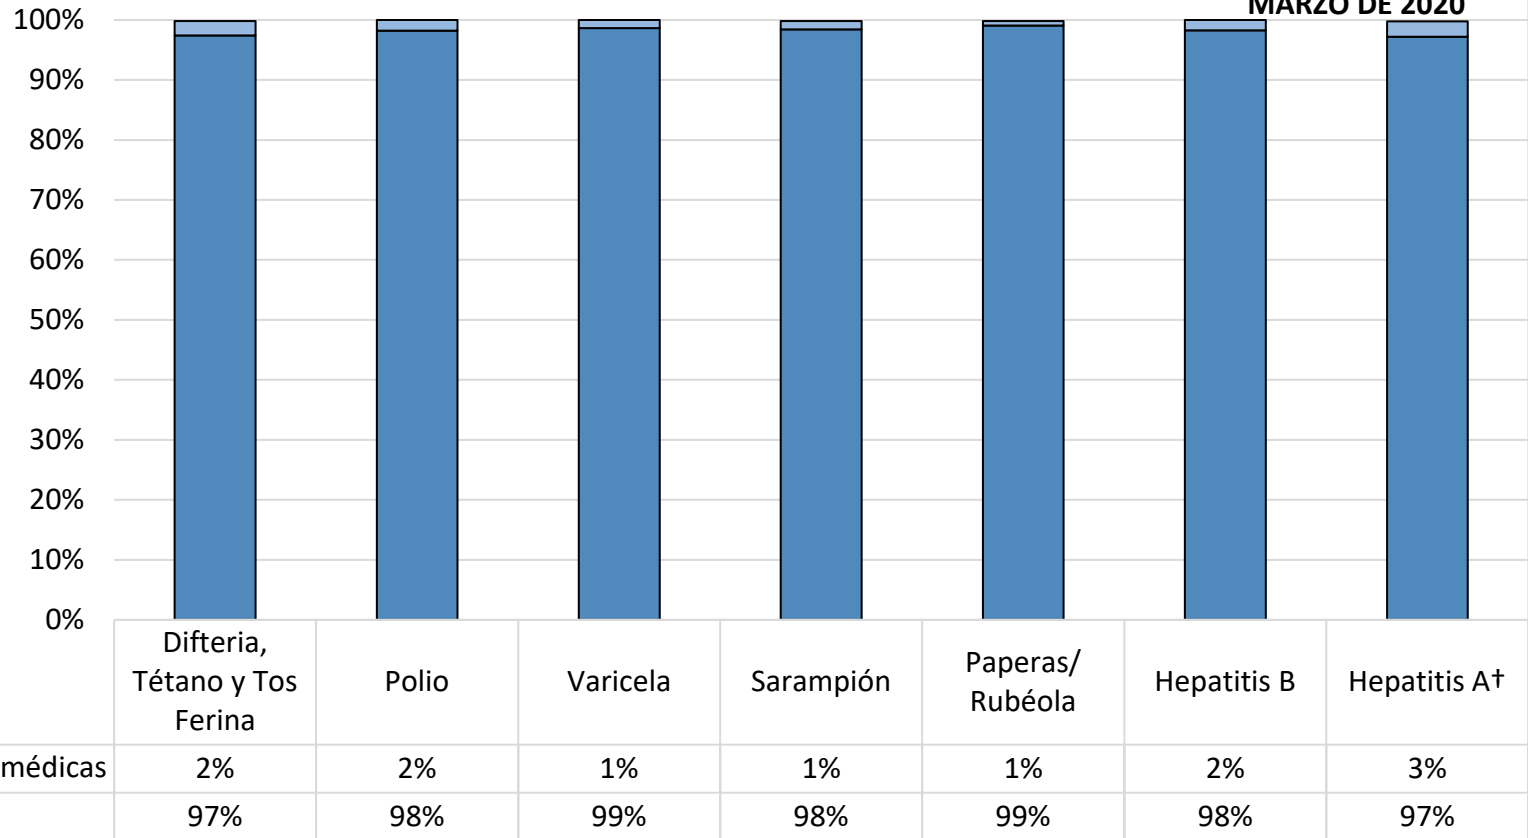

## ¿Cuántos niños en SANDY HIGH SCHOOL están vacunados?\*

MARZO DE 2020

Número de niños en la escuela\*\*: **1,166**

Porcentaje de niños sin inmunizaciones o exenciones : **0%**

Porcentaje de niños con una exención médica para una o más vacunas: **0%**

\* No todas las vacunas son necesarias para todos los grados. Estos números no totalizan el 100% si algunos niños tienen exenciones médicas, o están incompletas, o si están en proceso de vacunación pero no necesitan una exención porque están dentro del horario.

\*\*Hay también **6** niños matriculados a los que no se les exige que reporten vacunas debido a que sus registros están siendo seguidos por otro sitio, o asisten menos de 5 días al año.

†Espacios en blanco indican ésta vacuna no se exigió en estos grados en esta escuela, o esta vacuna fue requerida a menos de 10 niños.